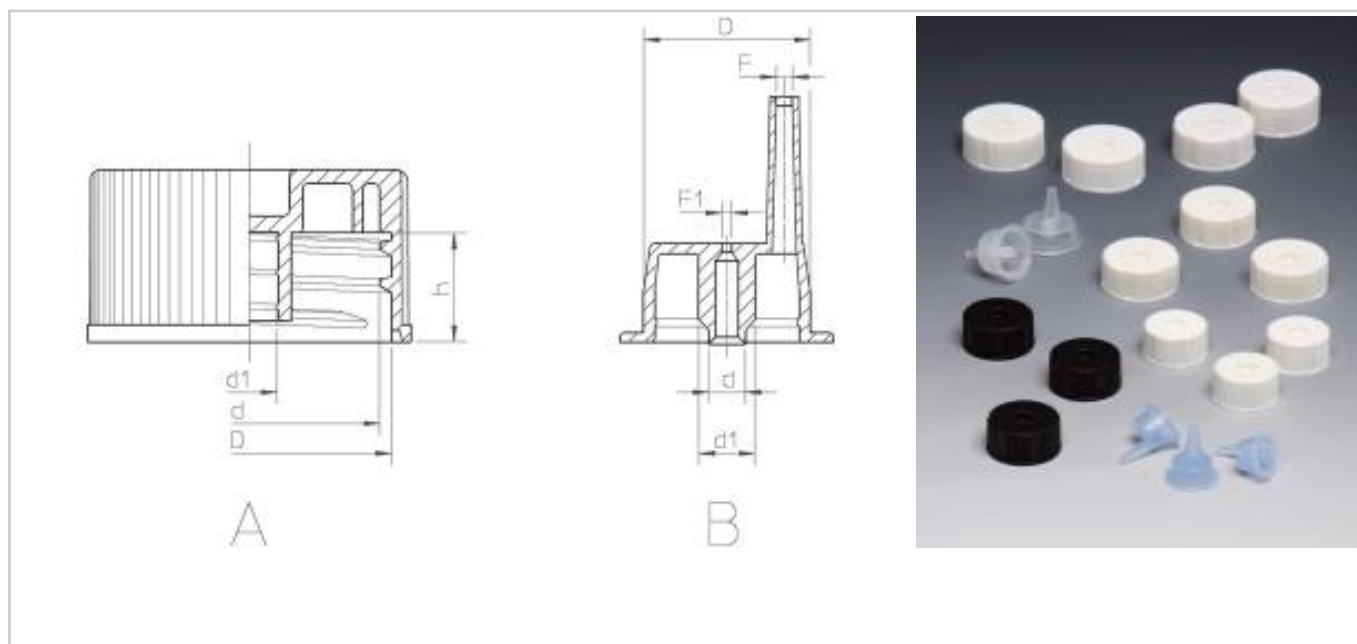

CAPS AND DROPPERS FOR GLASS BOTTLES

rif	Description	Code	Material	D	d	d1	d2	F	F1	h
A01	Pilfer proof cap 28-9,5-4,9	214281049 XX	PP COPO	27,5	25,30	4,9		/	/	10,5
A02	Pilfer proof cap 25-9,5-4,9	214259549 XX	PP COPO	24,8	22,70	4,9	9,5	/	/	9,5
A03	Cap pharm. 20-9,5-4,9	214209549 XX	PP COPO	21,8	19,8	4,9		/	/	9,5
A04	Cap pharm. 18-9,5-4,9	214189549 XX	PP COPO	19,7	17,70	4,9		/	/	9,5
A05	Pilfer proof cap 20-9,5-4,5	214209545 XX	PP COPO	21,8	19,8	4,5		/	/	9,5
A06	Child proof cap RD20	217200000 XX	/	20,1	18,10	/		/	/	11,4
B01	Dropper 20,7-3-4,9	218213000 XX	PELLD	20,7	3,00	4,9		1,0	0,50	/
B02	Dropper 20,7-3,2-4,9	218213200 XX	PELLD	20,7	3,20	4,9		1,1	1,00	/
B03	Dropper 17,2-3-4,9	218173000 XX	PELLD	17,2	3,00	4,9		1,0	0,50	/
B04	Dropper 14,5-3-4,9	218153600 XX	PELLD	14,5	3,00	4,9		1,0	0,50	/
B05	Dropper 14,5-5-5	218155001 XX	PELLD	14,5	5,00	5,0		1,4	0,85	/
B06	Dropper 14	218152902	PELLD	14,5	2,95	4,9		1,4	0,65	/

rif	Description	Code	Material	D	d	d1	d2	F	F1	h
	,5-2,95-4,9	XX								
B08	Dropper 14,5-3,2-0,85-4,9	218153205 XX	PELLD	14,5	3,20	4,9		1,4	0,85	/
B09	Dropper 14,5-3,6-4,6	218328106 XX	PELLD	14,2	3,60	4,6		1,4	0,50	/
B10	Dropper 13,2-3-4,9	218133000 XX	PELLD	13,2	3,00	4,9		1,0	0,50	/
B11	Dropper 13,2-4,7-4,9	218134701 XX	PELLD	13,2	4,70	4,9		1,0	0,50	/
B12	Dropper 13,2-5,3-5,9	218135300 XX	PELLD	13,2	5,30	5,9		1,5	0,70	/
B13	Dropper 13,2-3,5-4,9	218133515 XX	PELLD	13,2	3,5	4,9		1,5	1,00	/
B14	Dropper 10,2-6-6	218106000 XX	PELLD	10,2	6,00	/		0,9	1,30	/